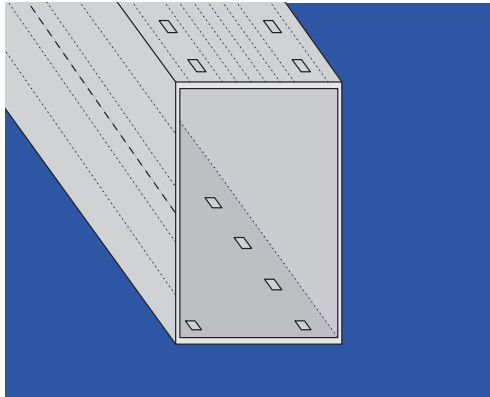

Decorative profiles

Double faced spacer

Double faced spacer			
Dimension profiles	Box	Cross	Ends
	5 mt	Pc. / Box	Pc. / Box
18 	680	500	1000
20 	600	500	1000
24 	510	500	1000
30 	400	500	1000
18 	560	500	1000
20 	480	500	1000
24 	420	500	1000
30 	325	500	1000
34 	280	500	1000
20 	385	250	1000
24 	320	250	1000
30 	250	150	800
30 	225	150	700

Decorative profiles				
Dimension profiles	9 x 5.5GE	18 x 8GB	25 x 8GB	
				
mt./Box	150	240	192	
Accessories	Pc. / Box		Pc. / Box	Pc. / Box
	Oro	VB		
Cross 90° 	100	40	300	250
Cross 135° 	100	48	-	-
Cross "L" 	72		-	-
Cross "T" 	40		-	-
Aluminium ends 	200	112	-	-
Pvc ends 	800		600	500
COLOURS				
				
White	Gold	Silver	Ivory	Brown